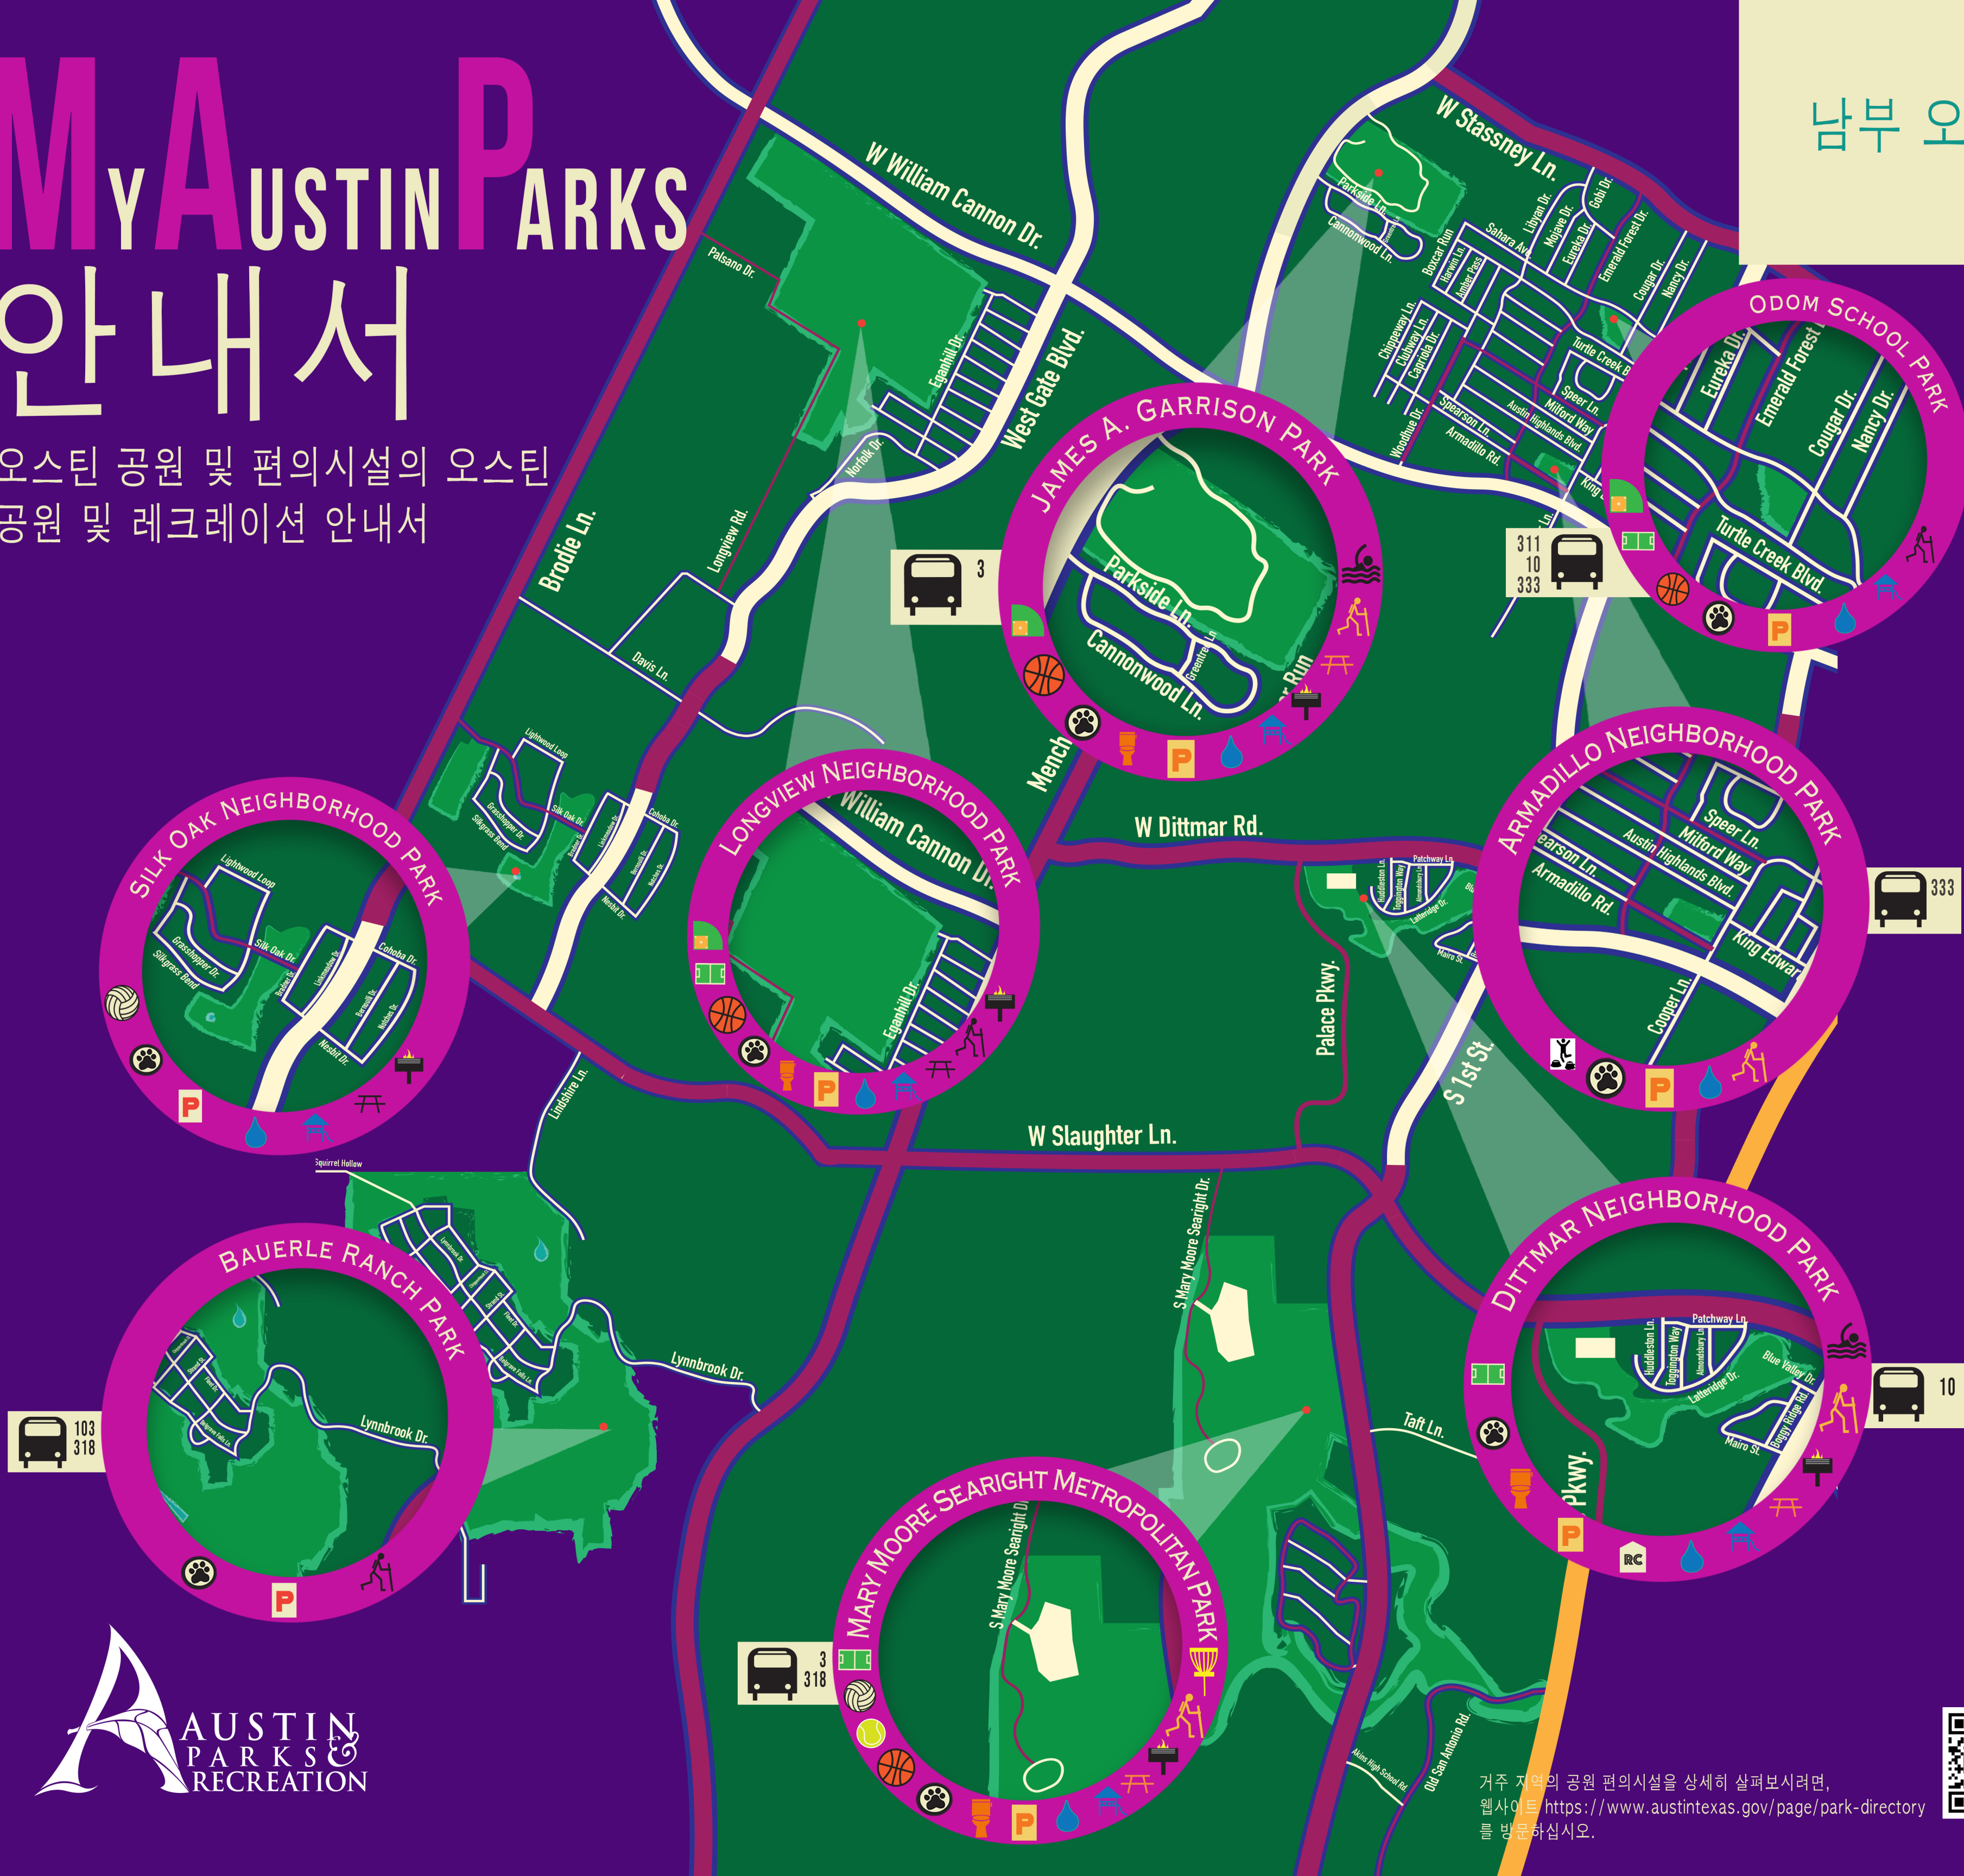

# MY AUSTIN PARKS

## 안내서

오스틴 공원 및 편의시설의 오스틴  
공원 및 레크레이션 안내서

남부 오스틴 공원 편의시설

오렌지 색상의 전체 편의시설 또한 ADA(미국 장애인 복지법)를 적용한 접근 가능형입니다

	트레일
	공중 화장실
	주차 구역
	피크닉용 테이블
	수영장
	그릴
	다목적 경기장
	소프트볼/야구장
	배구 코트
	테니스 코트
	농구 코트
	디스크 골프
	운동장
	자연놀이
	반려동물 친화적
	레크레이션 센터
	피트니스 스테이션
	스케이트보드장
	식수대
	자전거 친화적
	보도
	버스 노선

거주 지역의 공원 편의시설을 상세히 살펴보시려면,  
웹사이트 <https://www.austintexas.gov/page/park-directory>  
를 방문하십시오.