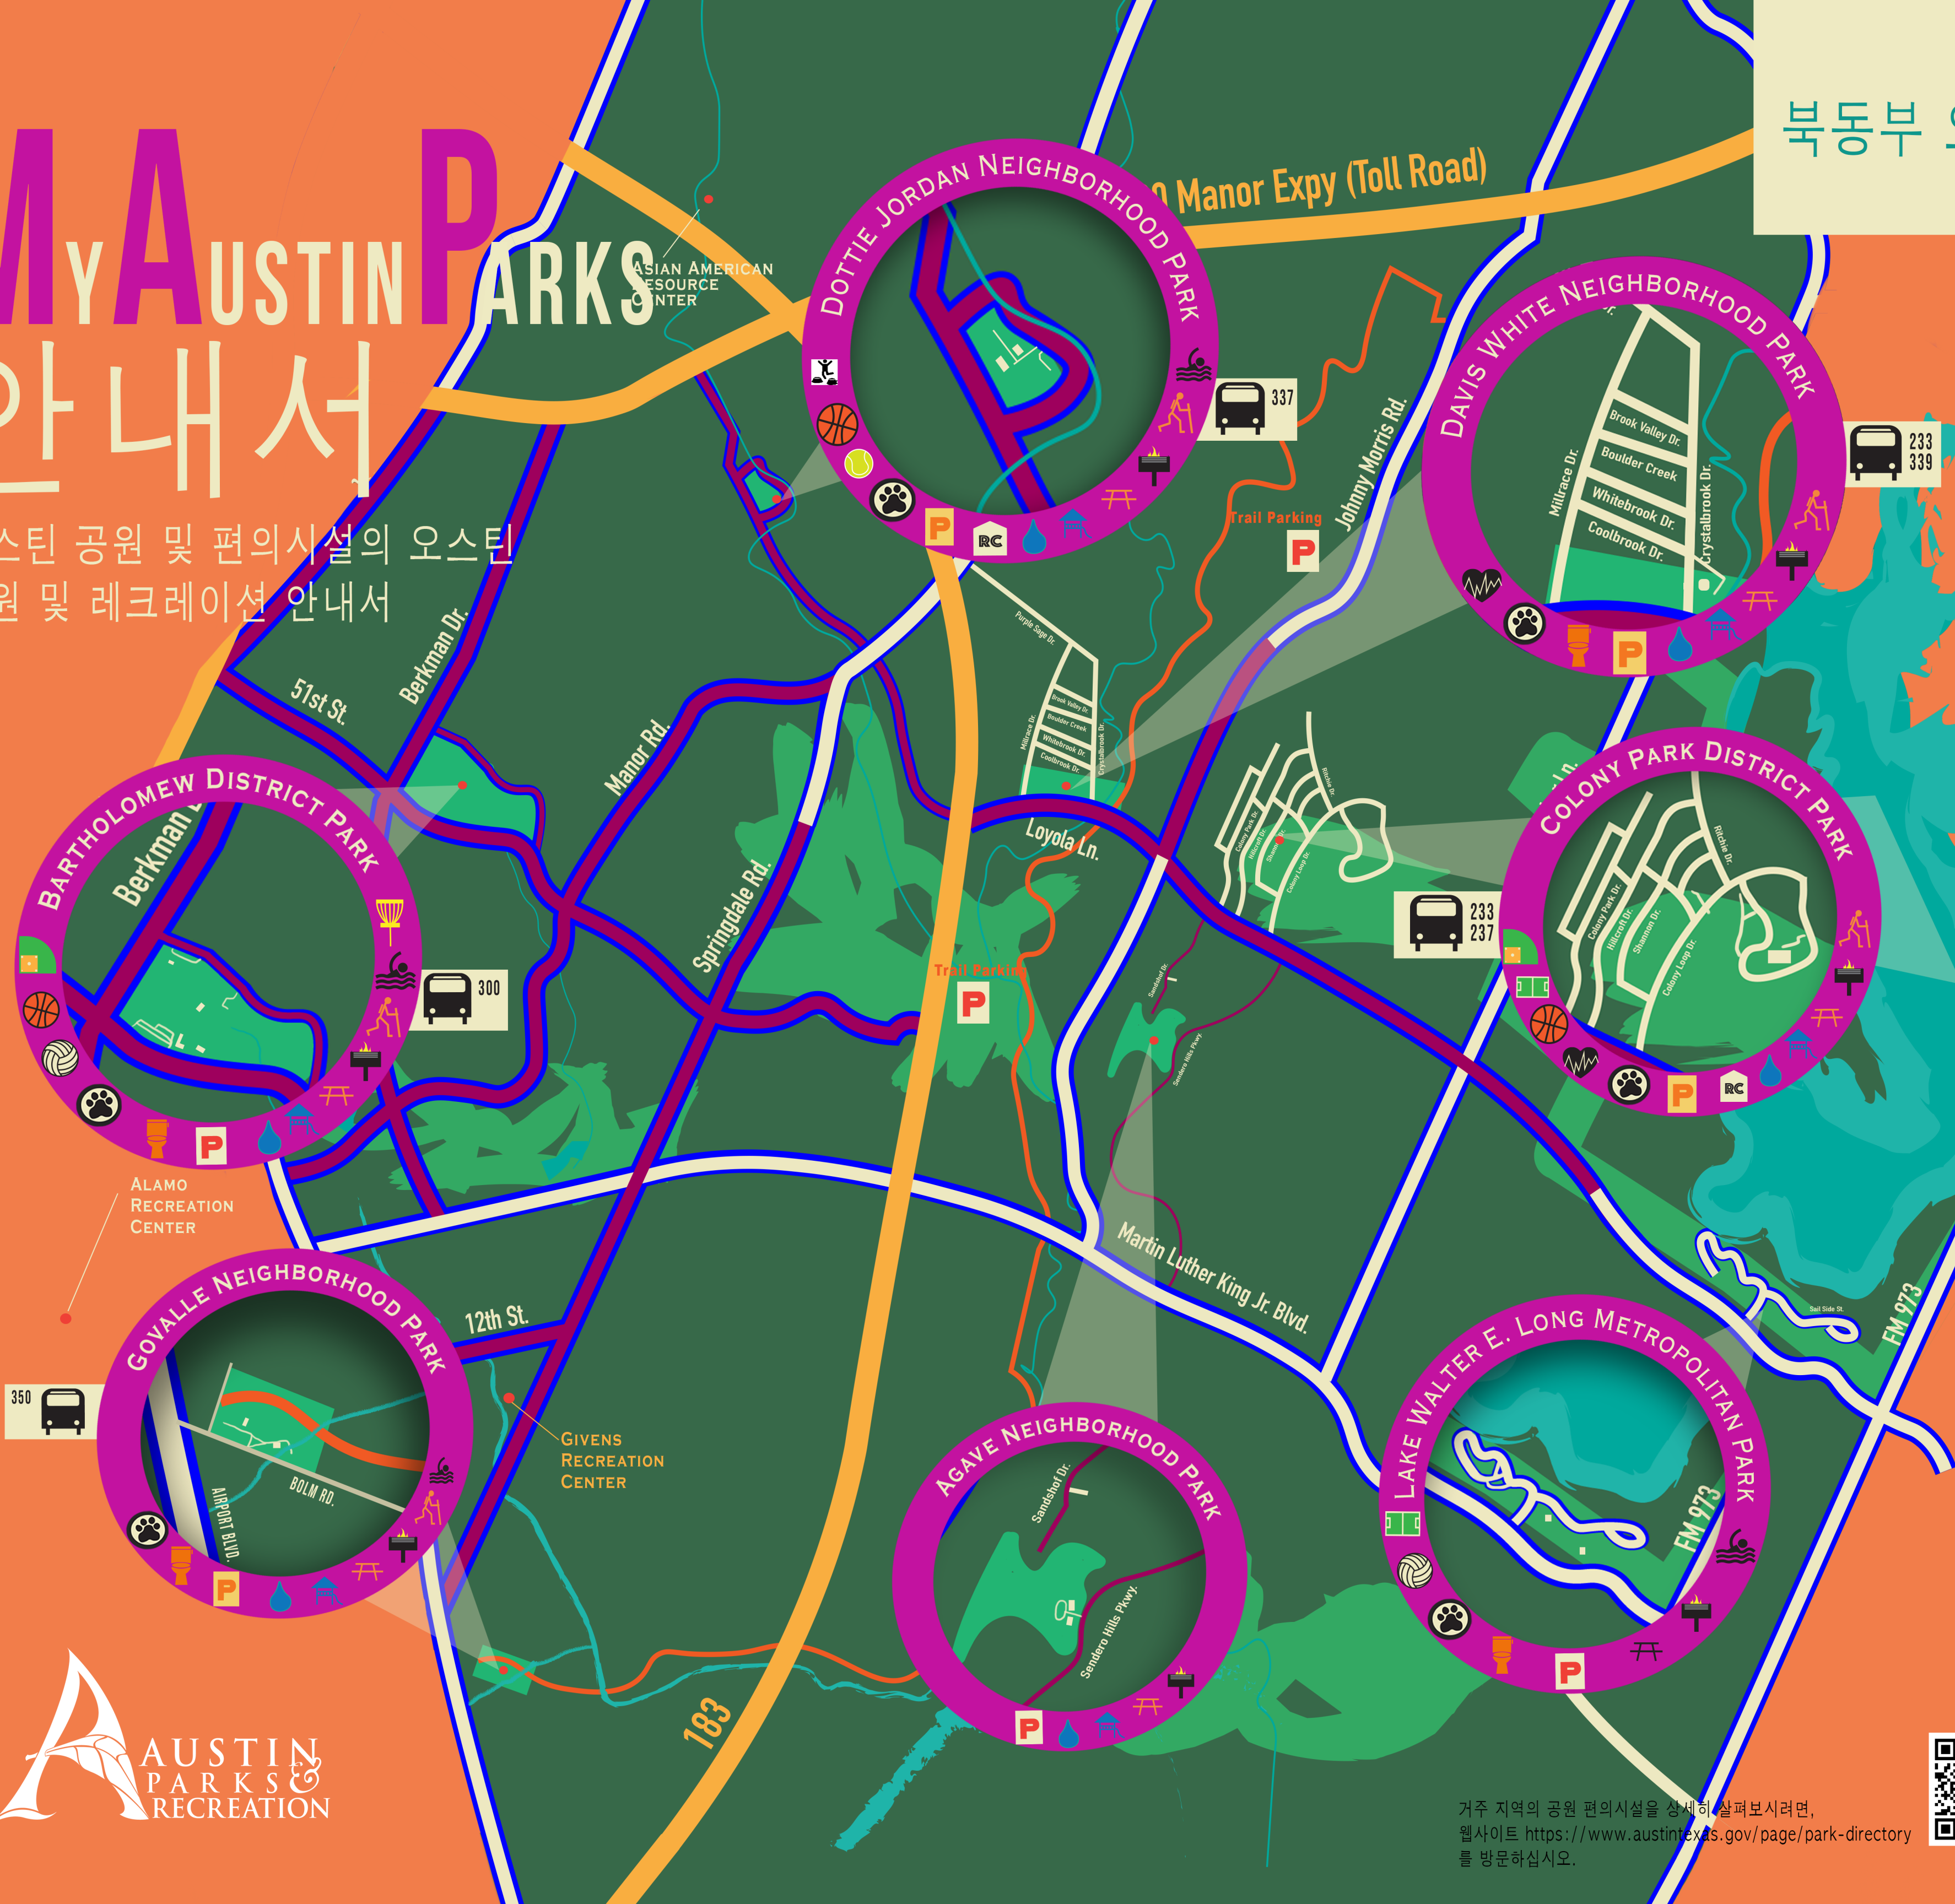

MY AUSTIN PARKS

안내서

오스틴 공원 및 편의시설의 오스틴
공원 및 레크레이션 안내서

북동부 오스틴 공원 편의시설

오렌지 색상의 전체 편의시설 또한 ADA(미국 장애인 복지법)를 적용한 접근 가능형입니다

	트레일
	공중 화장실
	주차 구역
	피크닉용 테이블
	수영장
	그릴
	다목적 경기장
	소프트볼/야구장
	배구 코트
	테니스 코트
	농구 코트
	디스크 골프
	운동장
	자연놀이
	반려동물 친화적
	레크레이션 센터
	피트니스 스테이션
	스케이트보드장
	식수대
	자전거 친화적
	보도
	버스 노선

거주 지역의 공원 편의시설을 상세히 살펴보고 싶다면,
웹사이트 <https://www.austintexas.gov/page/park-directory>
를 방문하십시오.